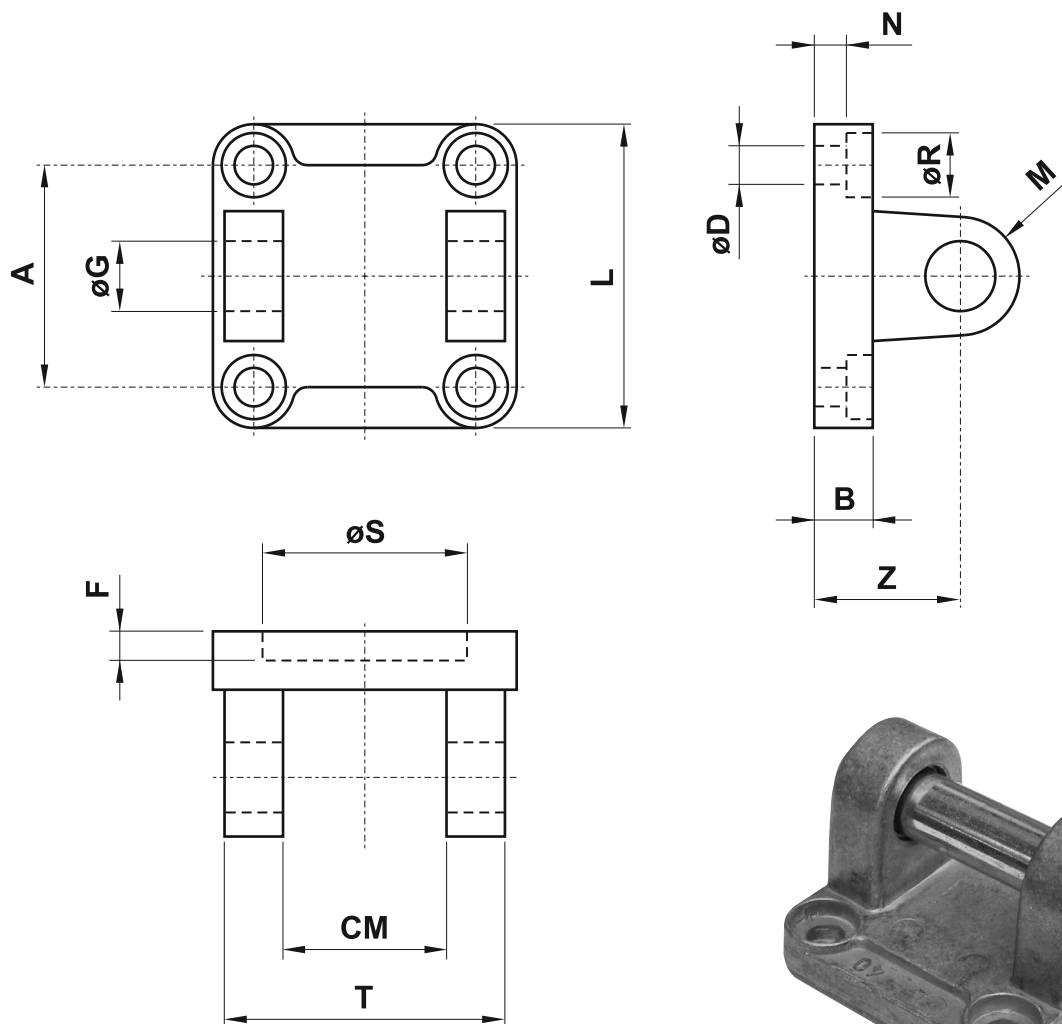

CERNIERA FEMMINA MP2 CON PERNO (female hinge MP2 with pin)

6

sigla part number	sigla part number	per alesaggio for bore	A	B	CM	D	F	G	L	M	N	R	S	T	Z
standard	con boccola di bronzo														
CFIS032	CFKS032	32	32.5	9	26	6.6	5	10	45	10	5.5	11	30	45	22
CFIS040	CFKS040	40	38	9	28	6.6	5	12	52	12	5.5	11	35	52	25
CFIS050	CFKS050	50	46.5	11	32	9	5	12	65	12	6.5	15	40	60	27
CFIS063	CFKS063	63	56.5	11	40	9	5	16	75	16	6.5	15	45	70	32
CFIS080	CFKS080	80	72	14	50	11	5	16	95	16	10	18	45	90	36
CFIS100	CFKS100	100	89	14	60	11	5	20	115	20	10	18	55	110	41
CFIS125	CFKS125	125	110	20	70	14	7	25	140	25	10	20	60	130	50
CFIS160	CFKS160	160	140	20	90	18	7	30	180	25	10	26	65	170	55
CFIS200	CFKS200	200	175	25	90	18	7	30	220	25	11	26	75	170	60