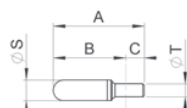

1601A

Silenziatori PE
PE silencers

CODICE-CODE	ØD	A	B	C	ØS
1601A00064	6	45	28,5	16,5	12,5
1601A00065	8	43	23,5	19,5	13,5
1601A00072	10	57	37	20	15,6
1601A00066	12	80	58	22	18,5