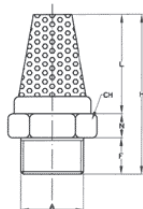

391.06

Silenziatore SBE
SBE silencer

CODICE-CODE	A	N	F	L	H	CH	Bag Qty
391.06.M5	M5	4	4	9	17	8	10
391.06.18	1/8	8	6	15	29	13	10
391.06.14	1/4	8	7	17	32	16	10
391.06.38	3/8	7	8	25	40	19	5
391.06.12	1/2	9	9	27	45	24	5