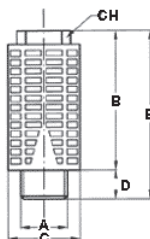

391.08

Silenziatore SPL
SPL silencer

CODICE-CODE	A	B	F	L	H	Bag Qty
391.08.18	1/8	15	6	26,5	32,5	10
391.08.14	1/4	19,5	8	35	43	10
391.08.38	3/8	24,5	11	47	58	5
391.08.12	1/2	24,5	11	47	58	5

391.09

Silenziatore SPLF
SPL-F silencer

CODICE-CODE	A	B	C	D	E	CH	Bag Qty
391.09.18	1/8	28	16	6	34	12	10
391.09.14	1/4	36	19	8	44	12	10
391.09.38	3/8	46	24	10	56	17	5
391.09.12	1/2	46	24	10	56	17	5

391.07

Regolatore di scarico silenziato
SVE silencer - flow regulator