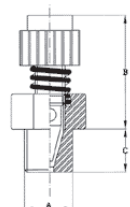

391.08

Silenziatore SPL
SPL silencer

CODICE-CODE	A	B	F	L	H	Bag Qty
391.08.18	1/8	15	6	26,5	32,5	10
391.08.14	1/4	19,5	8	35	43	10
391.08.38	3/8	24,5	11	47	58	5
391.08.12	1/2	24,5	11	47	58	5

391.09

Silenziatore SPLF
SPL-F silencer

CODICE-CODE	A	B	C	D	E	CH	Bag Qty
391.09.18	1/8	28	16	6	34	12	10
391.09.14	1/4	36	19	8	44	12	10
391.09.38	3/8	46	24	10	56	17	5
391.09.12	1/2	46	24	10	56	17	5

391.07

Regolatore di scarico silenziato
SVE silencer - flow regulator